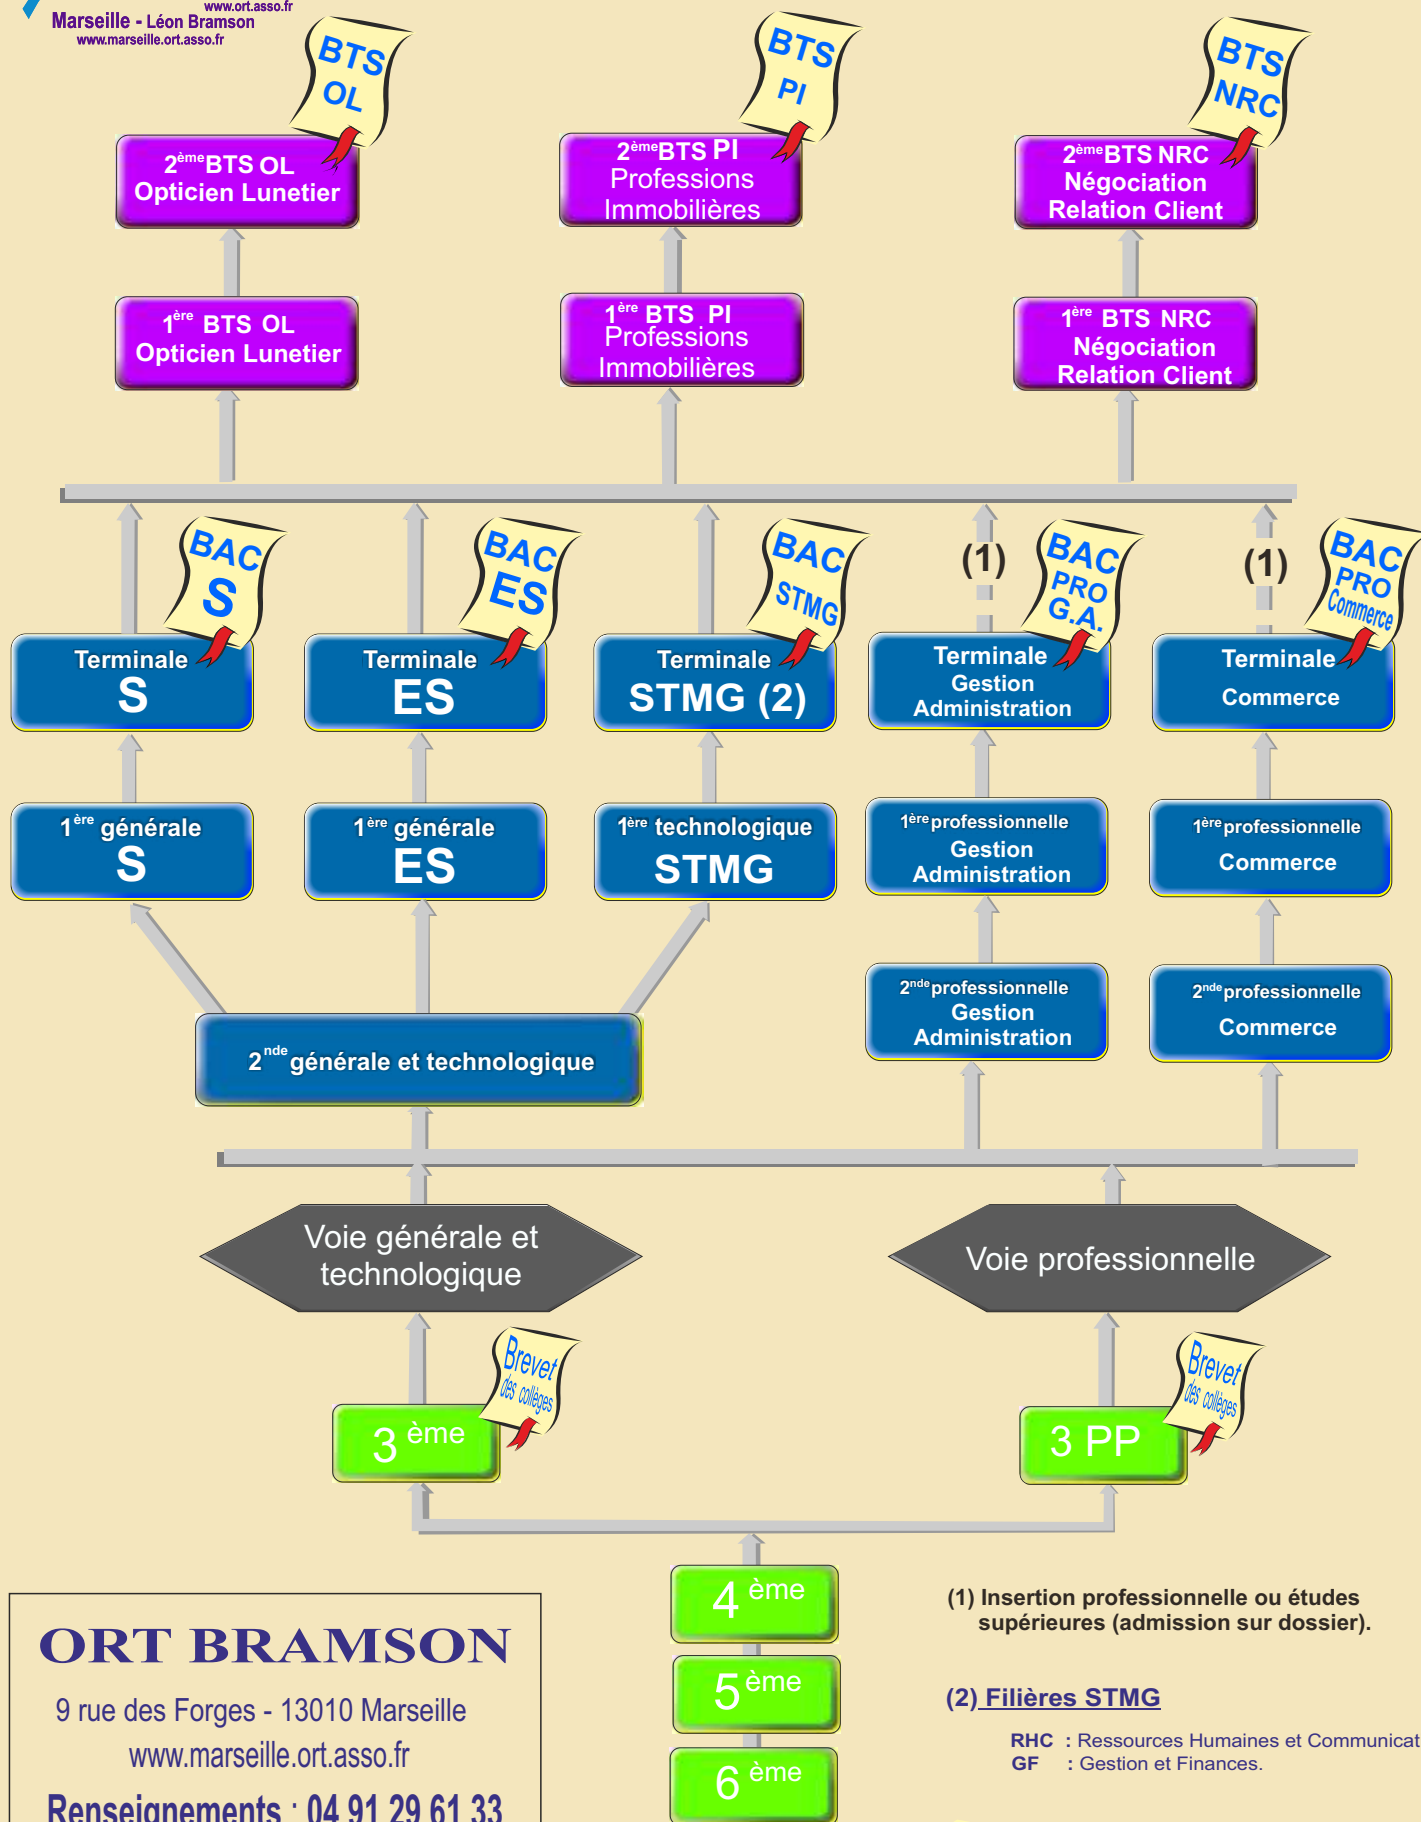

## Collège, Lycée, Supérieur ORT Bramson

**ORT BRAMSON**

9 rue des Forges - 13010 Marseille  
www.marseille.ort.asso.fr

Renseignements : 04 91 29 61 33

(1) Insertion professionnelle ou études supérieures (admission sur dossier).

(2) Filières STMG

RHC : Ressources Humaines et Communication.  
GF : Gestion et Finances.

 **Diplôme obtenu.**